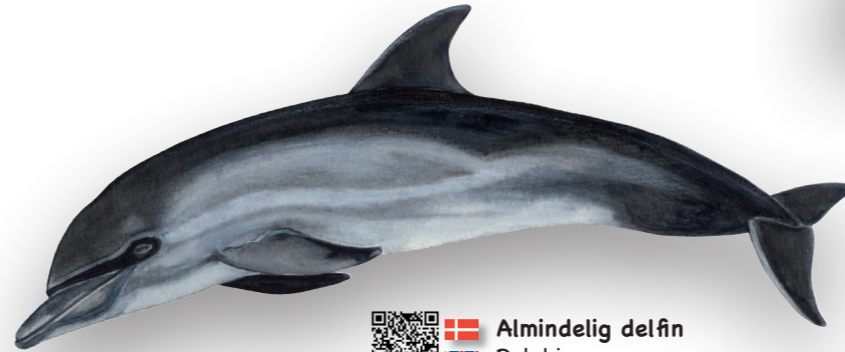

HAVPATTEDYR VED KYST OG HAV

QR-KODER TIL NATURPORTEN.DK

  **Marsvin**
Common porpoise
Op til 2 meter

  **Hvidnæse**
White-beaked dolphin
Op til 2,8 meter

  **Øresvin**
Bottle-nosed dolphin
Op til 4 meter

  **Almindelig delfin**
Dolphin
Op til 2,5 meter

  **Grindehval**
Pilot whale
Op til 8 meter

  **Vågehval**
Minke whale
Op til 10 meter

  **Spækhugger**
Killer whale
Op til 10 meter

  **Finhval**
Fin whale
Op til 22 meter