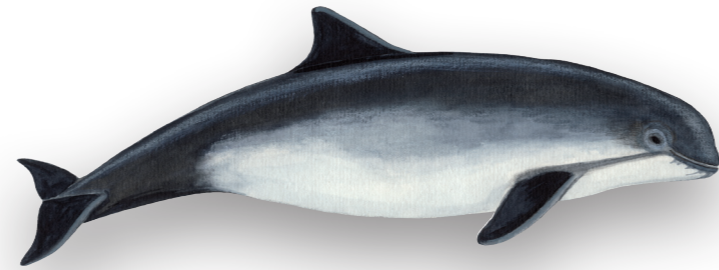

HAVPATTEDYR VED KYST OG HAV

QR-KODER TIL NATURPORTEN.DK

  **Marsvin**
Common porpoise
Op til 2 meter

  **Hvidnæse**
White-beaked dolphin
Op til 2,8 meter

  **Øresvin**
Bottle-nosed dolphin
Op til 4 meter

  **Almindelig delfin**
Dolphin
Op til 2,5 meter

  **Grindehval**
Pilot whale
Op til 8 meter

  **Vågehval**
Minke whale
Op til 10 meter

  **Spækhugger**
Killer whale
Op til 10 meter

  **Finhval**
Fin whale
Op til 22 meter