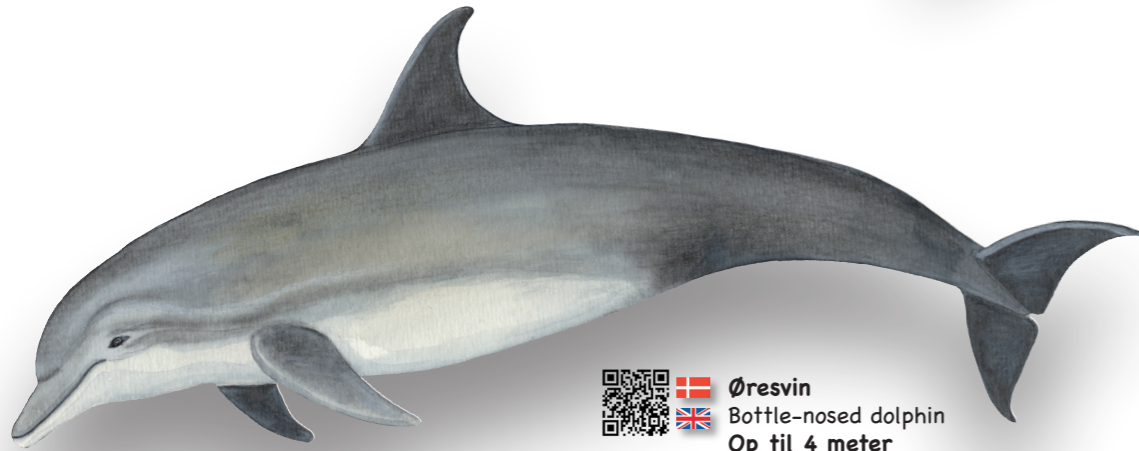

HAVPATTEDYR VED KYST OG HAV

QR-KODER TIL NATURPORTEN.DK

  **Marsvin**
Common porpoise
Op til 2 meter

  **Hvidnæse**
White-beaked dolphin
Op til 2,8 meter

  **Øresvin**
Bottle-nosed dolphin
Op til 4 meter

  **Almindelig delfin**
Dolphin
Op til 2,5 meter

  **Grindehval**
Pilot whale
Op til 8 meter

  **Vågehval**
Minke whale
Op til 10 meter

  **Spækhugger**
Killer whale
Op til 10 meter

  **Finhval**
Fin whale
Op til 22 meter