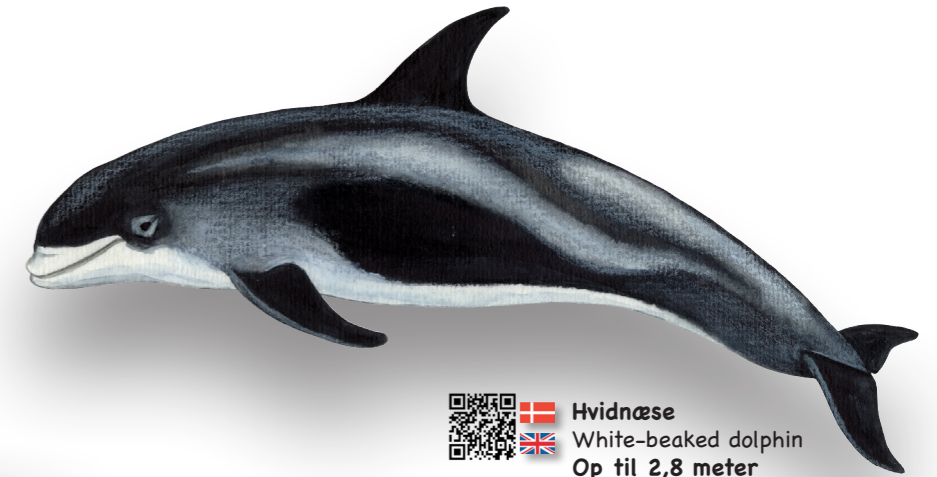

HAVPATTEDYR VED KYST OG HAV

QR-KODER TIL NATURPORTEN.DK

  **Marsvin**
Common porpoise
Op til 2 meter

  **Hvidnæse**
White-beaked dolphin
Op til 2,8 meter

  **Øresvin**
Bottle-nosed dolphin
Op til 4 meter

  **Almindelig delfin**
Dolphin
Op til 2,5 meter

  **Grindehval**
Pilot whale
Op til 8 meter

  **Vågehval**
Minke whale
Op til 10 meter

  **Spækhugger**
Killer whale
Op til 10 meter

  **Finhval**
Fin whale
Op til 22 meter