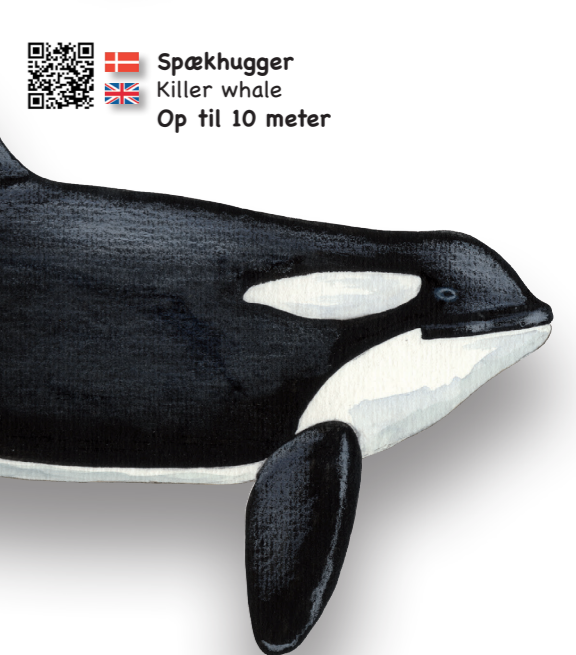

HAVPATTEDYR VED KYST OG HAV

QR-KODER TIL NATURPORTEN.DK

  **Marsvin**
Common porpoise
Op til 2 meter

  **Hvidnæse**
White-beaked dolphin
Op til 2,8 meter

  **Øresvin**
Bottle-nosed dolphin
Op til 4 meter

  **Almindelig delfin**
Dolphin
Op til 2,5 meter

  **Grindehval**
Pilot whale
Op til 8 meter

  **Vågehval**
Minke whale
Op til 10 meter

  **Spækhugger**
Killer whale
Op til 10 meter

  **Finhval**
Fin whale
Op til 22 meter