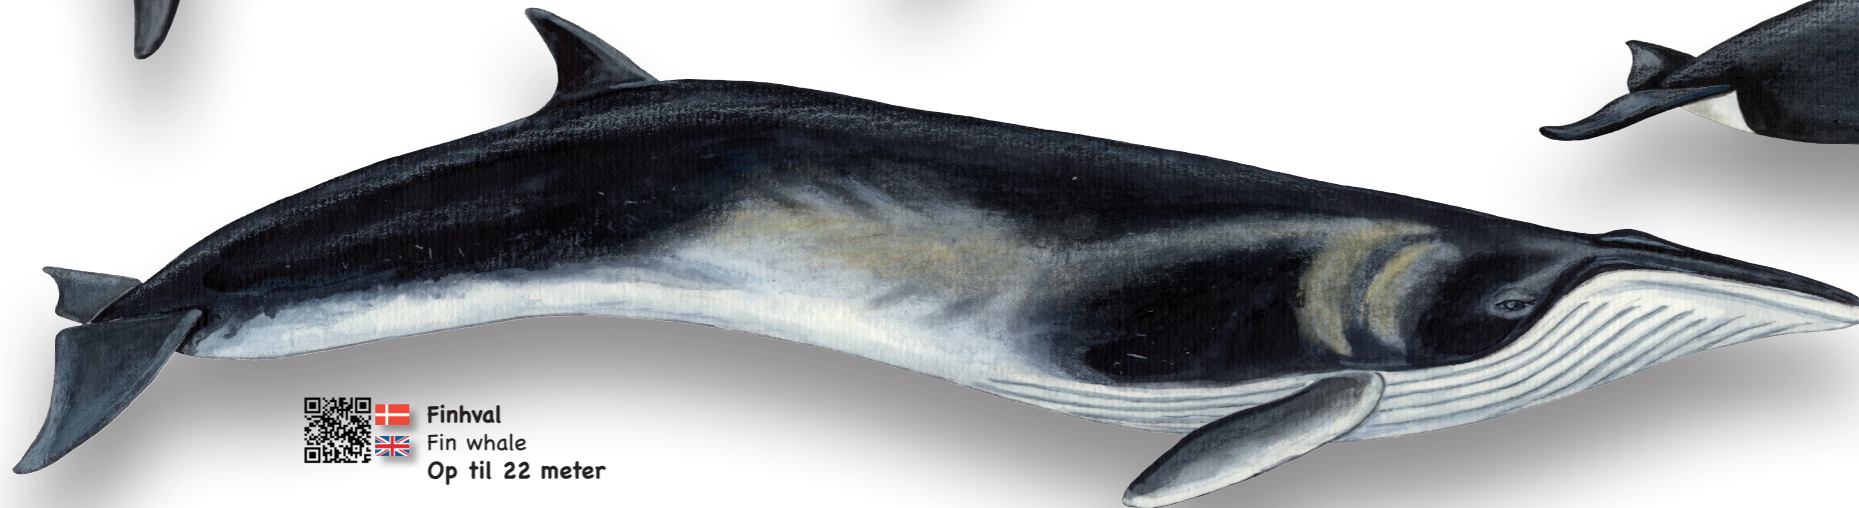

HAVPATTEDYR VED KYST OG HAV

QR-KODER TIL NATURPORTEN.DK

  **Marsvin**
Common porpoise
Op til 2 meter

  **Hvidnæse**
White-beaked dolphin
Op til 2,8 meter

  **Øresvin**
Bottle-nosed dolphin
Op til 4 meter

  **Almindelig delfin**
Dolphin
Op til 2,5 meter

  **Grindehval**
Pilot whale
Op til 8 meter

  **Vågehval**
Minke whale
Op til 10 meter

  **Spækhugger**
Killer whale
Op til 10 meter

  **Finhval**
Fin whale
Op til 22 meter